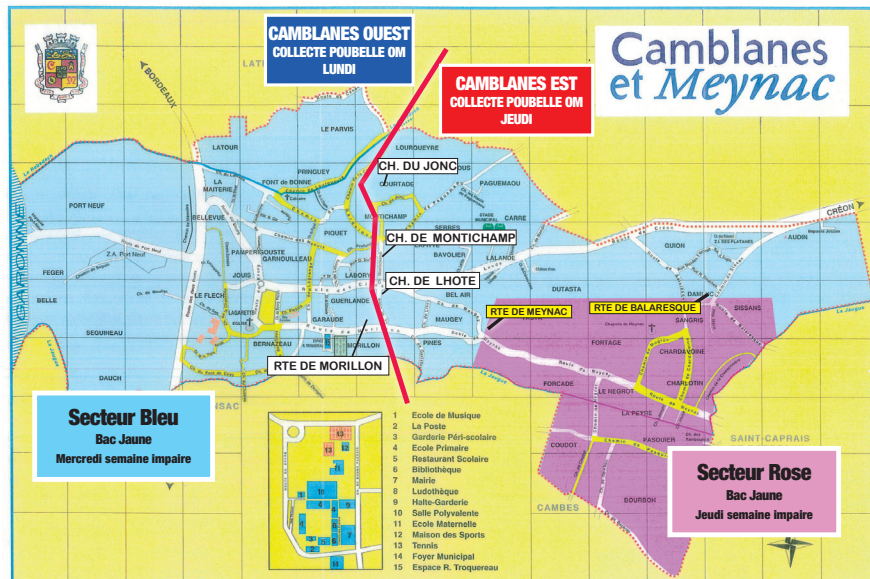

Retrouvez tous nos conseils dans notre bulle d'assistance sur semoctom.com

Besoin d'aide pour votre compost ? Je suis là !

Calendrier de collecte 2024

OM	OM : Ordures ménagères	TRI	TRI : emballages et papiers
Secteur OUEST - Lundi		Secteur Bleu - Mercredi semaine impaire	
Secteur EST - Jeudi		Secteur Rose - Jeudi semaine impaire	

Férié, collecte décalée
A noter : les collectes initialement prévues le lundi 1^{er} janvier 2024 sont avancées au samedi 30 décembre 2023

CAMBLANES & MEYNAC

JANVIER		Secteur Ouest	Secteur Est	Secteur Bleu	Secteur Rose
L 1	OM				
M 2					
M 3				TRI	
J 4		OM		TRI	
V 5					
S 6				1	
D 7					
L 8	OM				
M 9					
M 10					
J 11		OM			
V 12					
S 13				2	
D 14					
L 15	OM				
M 16					
M 17				TRI	
J 18		OM		TRI	
V 19					
S 20				3	
D 21					
L 22	OM				
M 23					
M 24					
J 25		OM			
V 26					
S 27				4	
D 28					
L 29	OM				
M 30					
M 31				TRI	